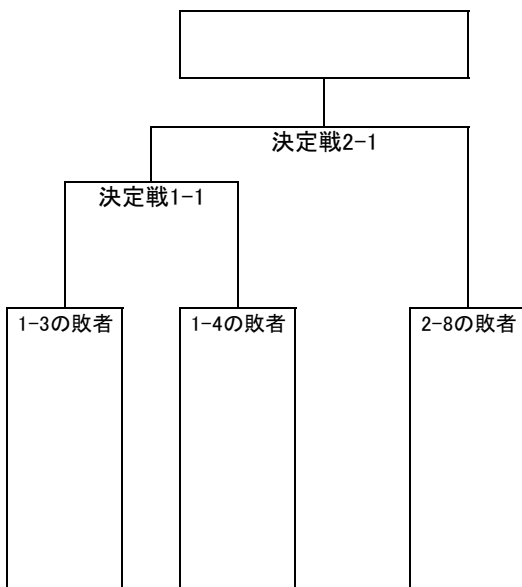

令和6年度 高崎市中体連総合体育大会 女子団体戦

(会場；榛名総合体育館 6/9)

令和6年度 高崎市中体連総合体育大会 男子団体戦

(会場；榛名総合体育館 6/9)

令和6年度 高崎市中体連総合体育大会 女子団体戦

(会場；榛名総合体育館 6/9)

○塚沢中が決勝戦に進出した場合

○群馬中央中が決勝戦に進出した場合

○塚沢中がベスト4以下の場合 決定戦なし

○群馬中央中がベスト4以下の場合 決定戦なし

令和6年度 高崎市中体連総合体育大会 女子団体戦

1位	群馬中央中学校	県大会出場
2位	南八幡中学校	県大会出場
3位	倉賀野中学校	県大会出場
	八幡中学校	
5位	大類中学校	県大会出場
	片岡中学校	
	佐野中学校	
	塚沢中学校	

令和6年度 高崎市中体連総合体育大会 男子団体戦

1位	榛名中学校	県大会出場
2位	中尾中学校	県大会出場
3位	群馬南中学校	県大会出場
	塚沢中学校	
5位	南八幡中学校	県大会出場
	群馬中央中学校	
	佐野中学校	
	八幡中学校	