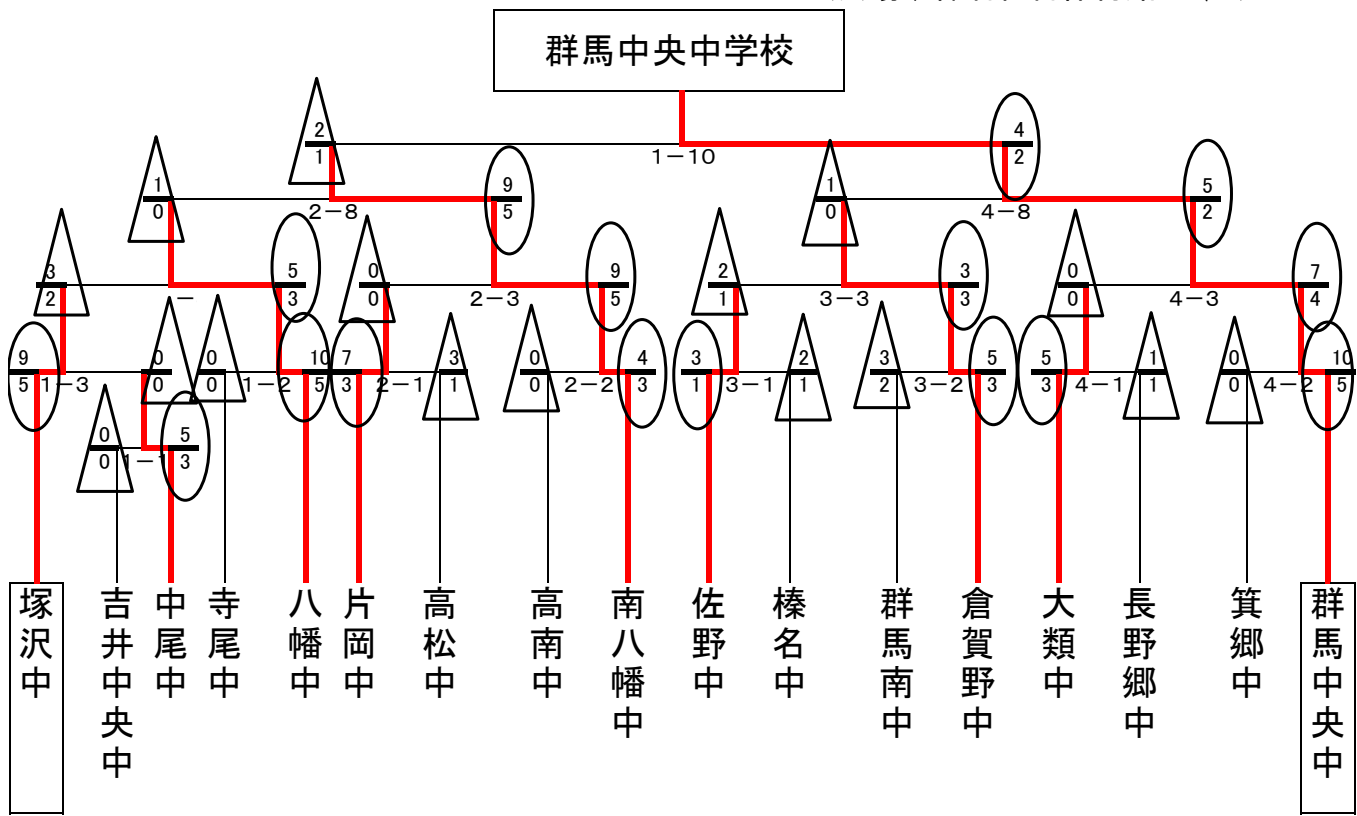

令和6年度 高崎市中体連総合体育大会 女子団体戦

(会場；榛名総合体育館 6/9)

令和6年度 高崎市中体連総合体育大会 男子団体戦

(会場；榛名総合体育館 6/9)

令和6年度 高崎市中体連総合体育大会 女子団体戦

(会場；榛名総合体育館 6/9)

○塚沢中が決勝戦に進出した場合

○群馬中央中が決勝戦に進出した場合

○塚沢中がベスト4以下の場合 決定戦なし

○群馬中央中がベスト4以下の場合 決定戦なし

令和6年度 高崎市中体連総合体育大会 女子団体戦

1位	群馬中央中学校	県大会出場
2位	南八幡中学校	県大会出場
3位	倉賀野中学校	県大会出場
	八幡中学校	
5位	大類中学校	県大会出場
	片岡中学校	
	佐野中学校	
	塚沢中学校	

令和6年度 高崎市中体連総合体育大会 男子団体戦

1位	榛名中学校	県大会出場
2位	中尾中学校	県大会出場
3位	群馬南中学校	県大会出場
	塚沢中学校	
5位	南八幡中学校	県大会出場
	群馬中央中学校	
	佐野中学校	
	八幡中学校	