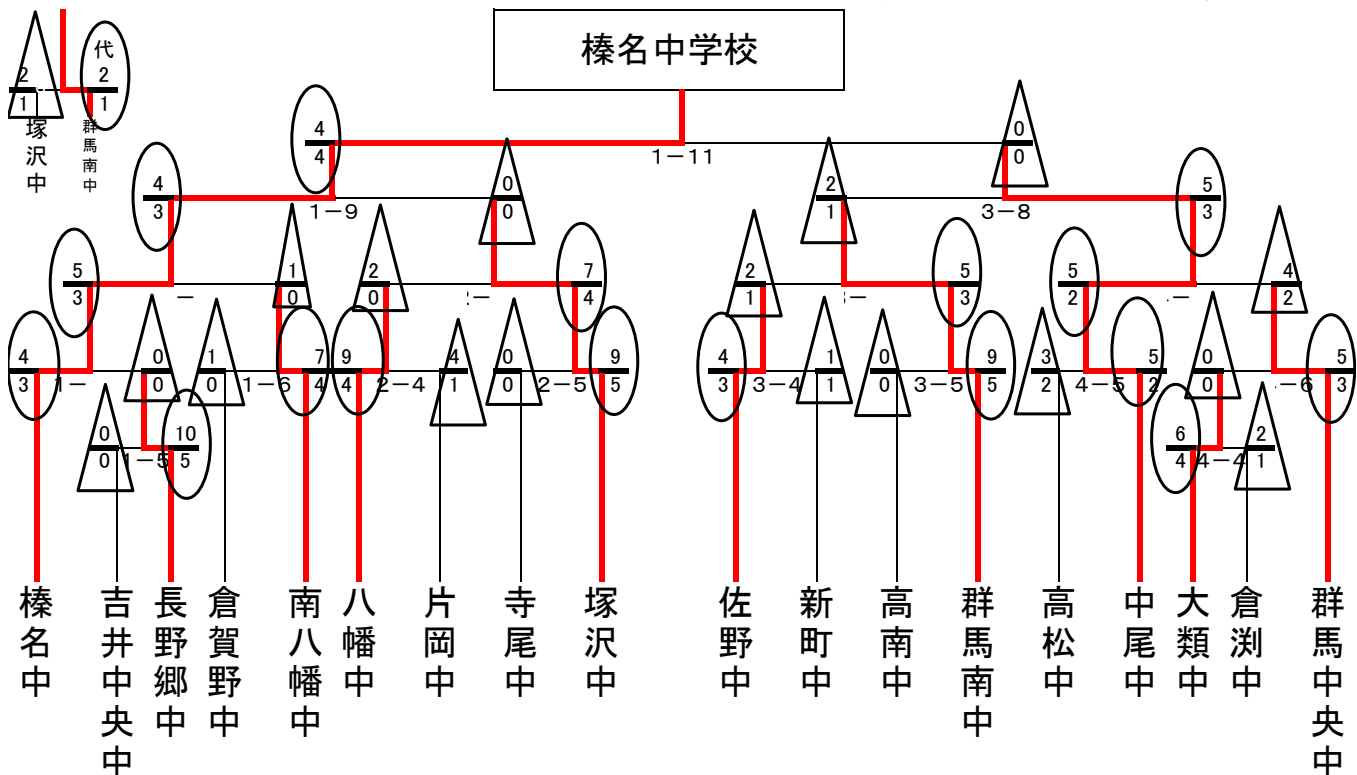

令和6年度 高崎市中体連総合体育大会 女子団体戦

(会場；榛名総合体育館 6/9)

令和6年度 高崎市中体連総合体育大会 男子団体戦

(会場；榛名総合体育館 6/9)

令和6年度 高崎市中体連総合体育大会 女子団体戦

(会場；榛名総合体育館 6/9)

○塚沢中が決勝戦に進出した場合

○群馬中央中が決勝戦に進出した場合

○塚沢中がベスト4以下の場合 決定戦なし

○群馬中央中がベスト4以下の場合 決定戦なし

令和6年度 高崎市中体連総合体育大会 女子団体戦

1位	群馬中央中学校	県大会出場
2位	南八幡中学校	県大会出場
3位	倉賀野中学校	県大会出場
	八幡中学校	
5位	大類中学校	県大会出場
	片岡中学校	
	佐野中学校	
	塚沢中学校	

令和6年度 高崎市中体連総合体育大会 男子団体戦

1位	榛名中学校	県大会出場
2位	中尾中学校	県大会出場
3位	群馬南中学校	県大会出場
	塚沢中学校	
5位	南八幡中学校	県大会出場
	群馬中央中学校	
	佐野中学校	
	八幡中学校	