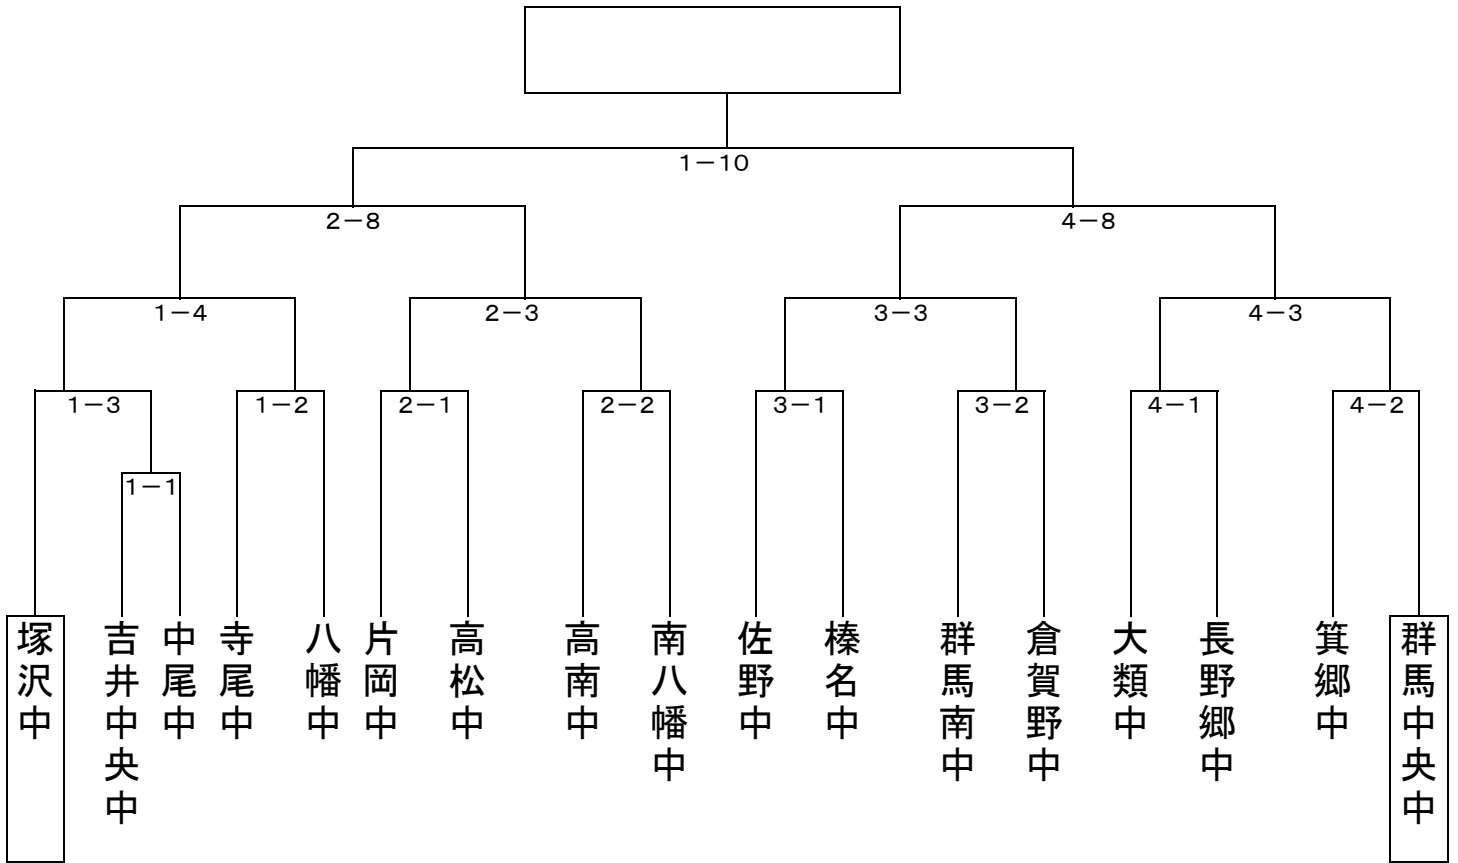

令和6年度 高崎市中体連総合体育大会 女子団体戦

(会場；榛名総合体育館 6/9)

令和6年度 高崎市中体連総合体育大会 男子団体戦

(会場；榛名総合体育館 6/9)

令和6年度 高崎市中体連総合体育大会 女子団体戦

(会場；榛名総合体育館 6/9)

○塚沢中が決勝戦に進出した場合

○群馬中央中が決勝戦に進出した場合

○塚沢中がベスト4以下の場合 決定戦なし

○群馬中央中がベスト4以下の場合 決定戦なし

令和6年度 高崎市中体連総合体育大会 女子団体戦

1位	群馬中央中学校	県大会出場
2位	南八幡中学校	県大会出場
3位	倉賀野中学校	県大会出場
	八幡中学校	
5位	大類中学校	県大会出場
	片岡中学校	
	佐野中学校	
	塚沢中学校	

令和6年度 高崎市中体連総合体育大会 男子団体戦

1位	榛名中学校	県大会出場
2位	中尾中学校	県大会出場
3位	群馬南中学校	県大会出場
	塚沢中学校	
5位	南八幡中学校	県大会出場
	群馬中央中学校	
	佐野中学校	
	八幡中学校	