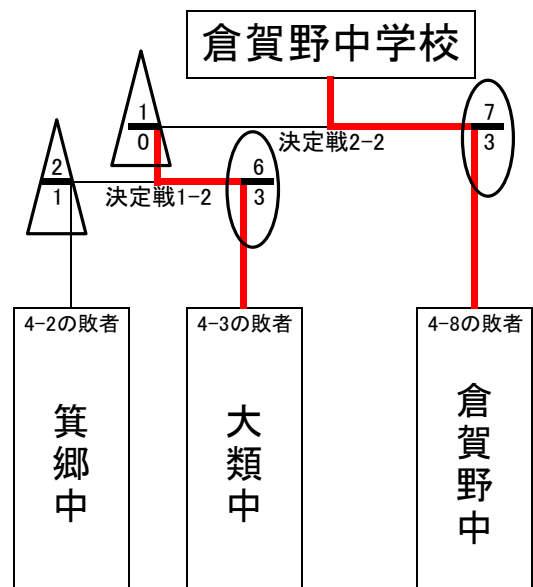

令和6年度 高崎市中体連総合体育大会 女子団体戦

(会場；榛名総合体育館 6/9)

令和6年度 高崎市中体連総合体育大会 男子団体戦

(会場；榛名総合体育館 6/9)

令和6年度 高崎市中体連総合体育大会 女子団体戦

(会場；榛名総合体育館 6/9)

○塚沢中が決勝戦に進出した場合

○群馬中央中が決勝戦に進出した場合

○塚沢中がベスト4以下の場合 決定戦なし

○群馬中央中がベスト4以下の場合 決定戦なし

令和6年度 高崎市中体連総合体育大会 女子団体戦

1位	群馬中央中学校	県大会出場
2位	南八幡中学校	県大会出場
3位	倉賀野中学校	県大会出場
	八幡中学校	
5位	大類中学校	県大会出場
	片岡中学校	
	佐野中学校	
	塚沢中学校	

令和6年度 高崎市中体連総合体育大会 男子団体戦

1位	榛名中学校	県大会出場
2位	中尾中学校	県大会出場
3位	群馬南中学校	県大会出場
	塚沢中学校	
5位	南八幡中学校	県大会出場
	群馬中央中学校	
	佐野中学校	
	八幡中学校	