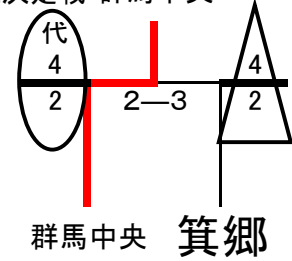

女子決勝トーナメント

3位決定戦 群馬中央

1位	塚沢中学校
2位	倉賀野中学校
3位	群馬中央中学校
4位	箕郷中学校

男子決勝トーナメント

3位決定戦 群馬中央