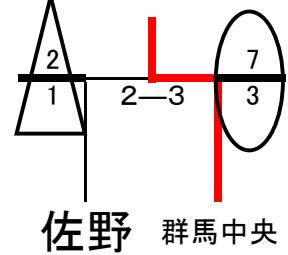

(5)決勝トーナメント

①試合時間は、2分30秒で行う。

②勝ち点・勝者数・総本数が同じ場合、
任意の代表者戦を2分刻みで行う。

女子決勝トーナメント

3位決定戦 群馬中央

1位	塚沢中学校
2位	倉賀野中学校
3位	群馬中央中学校
4位	箕郷中学校

男子決勝トーナメント

3位決定戦 群馬中央