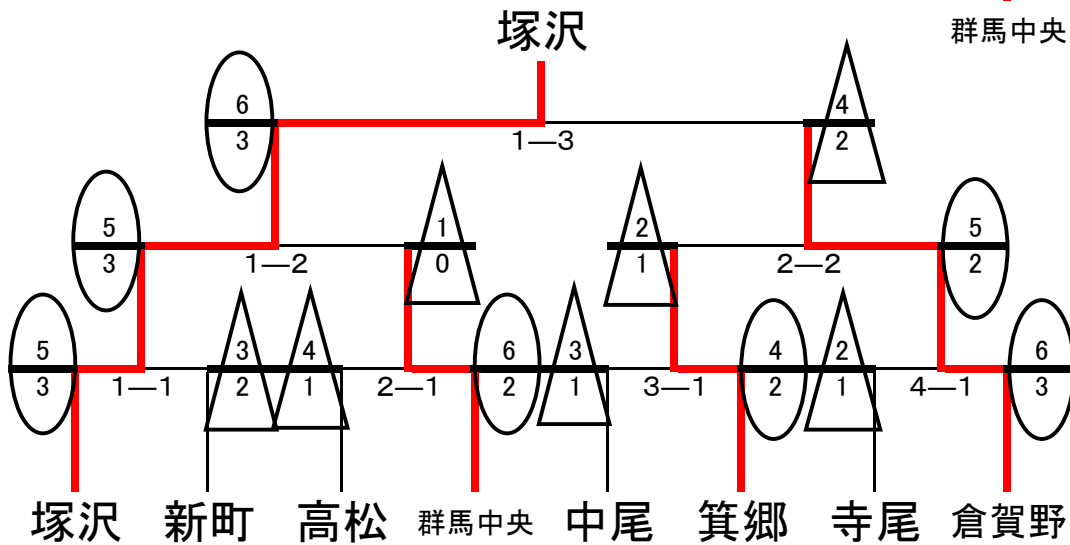

女子決勝トーナメント

3位決定戦 群馬中央

1位	塚沢中学校
2位	倉賀野中学校
3位	群馬中央中学校
4位	箕郷中学校

男子決勝トーナメント

3位決定戦 群馬中央