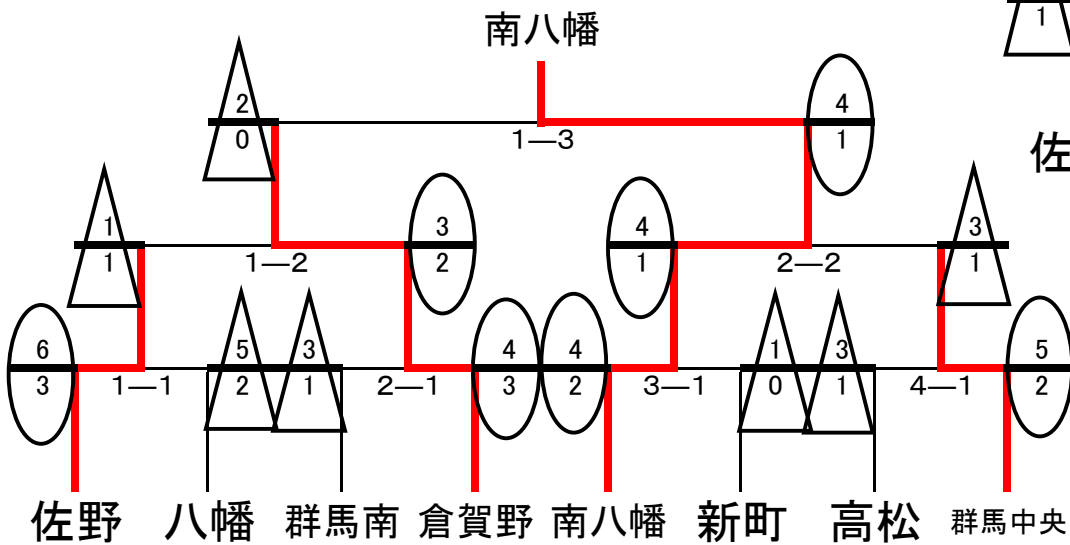

(5)決勝トーナメント

①試合時間は、2分30秒で行う。

②勝ち点・勝者数・総本数が同じ場合、
任意の代表者戦を2分刻みで行う。

女子決勝トーナメント

3位決定戦 群馬中央

1位	塚沢中学校
2位	倉賀野中学校
3位	群馬中央中学校
4位	箕郷中学校

男子決勝トーナメント

3位決定戦 群馬中央